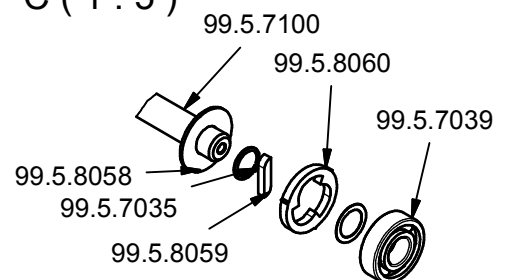

LS 5000

Ersatzteilzeichnung

A (1 : 10)

B (1 : 5)

C (1 : 5)

LS 5000 Ersatzteilliste		
Artikelnummer	Bezeichnung	Bauteilnummer
1429417	Schlauch- Garnitur	670.01-29
1429418	Naßgutsack Reißverschluss	670.01-32
1429424	Satz Verschleißblech	670.01-43-001
1429426	Naßgutsack Knebelverschluss	670.01-75
1429428	Dust cover	670.01-37
1429429	Fangsack 300 Reißverschluss	670.01-73
1429437	Laubfangsack	670.01-72
99.5.7000	Klemmleiste	670.01-01-006
99.5.7001	Gummileiste	670.01-01-005
99.5.7008	Lenkrolle kpl. Stahlfelge	LER-VE-180R
99.5.7010	Buchse für Radbügel	670.01-01-002
99.5.7013	Rotor D20	670.01-11
99.5.7014	Paßfeder	DIN 6885 A 5x5x63
99.5.7015	Keilriemenscheibe SPZ50x1	670.01-31
99.5.7016	Taper Buchse	
99.5.7017	Keilriemenscheibe	SPZ 150x1
99.5.7018	Keilriemen XPZ 687	037.20.090
99.5.7019	Flanschlager	
99.5.7020	Zugfeder verzinkt - Ø2mm	035.04.020
99.5.7021	Spannrolle	670.01-09
99.5.7024	Verstellstange	670.02-12
99.5.7026	Handgriff 30x4x100	044.09.020
99.5.7027	Druckfeder verz.	590.01-01-009
99.5.7030	Unterlegscheibe	DIN 125 - A 8,4 - PA 6
99.5.7033	Schalbügel kpl.	670.01-14
99.5.7034	Bowdenzug Fahrtrieb	670.01-19
99.5.7035	Sicherungsringe für Wellen	DIN 471 - 20x1,2
99.5.7039	Kugellager	6204
99.5.7044	Flanschlager	
99.5.7047	Getriebe kpl.	670.01-10
99.5.7065	Sechskantschraube	DIN 933 - M8 x 55 - 8.8 - verz.
99.5.7070	Scheuerschraube Saugrüssel	
99.5.7087	Radbügel kpl.	670.01-06
99.5.7100	Welle Fahrtrieb	670.02-16
99.5.7101	Antriebsrad links-silber	670.01-45
99.5.7102	Antriebsrad rechts-silber	670.01-47
99.5.7106	Kettenschutz LS 5000 kpl.	670.01-15
99.5.7108	Sechskantschraube	670.01-01-027
99.5.7115	Scheibe für Saugrüssel	670.01-01-025
99.5.7116	Starlock Sicherungsscheibe	399 215
99.5.7121	Steuerbügel kpl.	670.01-04
99.5.7130	Verstellhebel kpl.	670.02-13
99.5.7133	Bremsstange kpl.	670.02-38
99.5.7134	Sicherungsblech rechts	670.01-01-035
99.5.7136	Gaszug Honda	670.01-80
99.5.7145	Saugrüssel vormontiert (Köver)	670.01.01
99.5.7146	Ausblastutzen	670.01-01-034-3d
99.5.7148	Gebäsedeckel kpl.	670.03-20
99.5.7157	Stützblech f. Ausblasstutzen	670.01-01-039
99.5.7161	Sicherungsblech links	670.02-01-036
99.5.7176	Distanzrohr für Steuerbügel	670.01-01-015
99.5.7193	Zwischenkonsole	670.01-77-001
99.5.7194	Gebälse kpl.	670.07-02
99.5.8058	Dichtscheibe	670.01-01-021
99.5.8059	Stift	670.01-01-022
99.5.8060	Kulisse	670.01-01-023