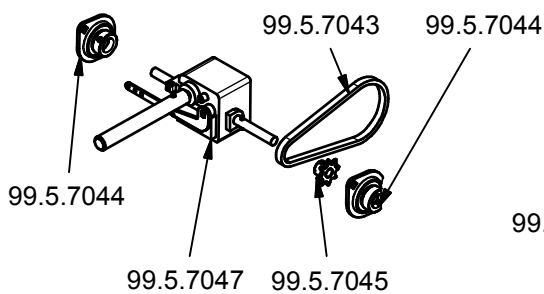

LS 5000

Ersatzteilzeichnung

A (1 : 10)

B (1 : 5)

C (1 : 5)

LS 5000 Ersatzteilliste		
Artikelnummer	Bezeichnung	Bauteilnummer
1429417	Schlauch- Garnitur	670.01-29
1429418	Naßgutsack Reißverschluss	670.01-32
1429424	Satz Verschleißblech	670.01-43-001
1429426	Naßgutsack Knebelverschluss	670.01-75
1429428	Dust cover	670.01-37
1429429	Fangsack 300 Reißverschluss	670.01-73
1429437	Laubfangsack	670.01-72
99.5.7000	Klemmleiste	670.01-01-006
99.5.7001	Gummileiste	670.01-01-005
99.5.7008	Lenkrolle kpl. Stahlfelge	LER-VE-180R
99.5.7010	Buchse für Radbügel	670.01-01-002
99.5.7013	Rotor D20	670.01-11
99.5.7014	Paßfeder	DIN 6885 A 5x5x63
99.5.7015	Keilriemenscheibe SPZ50x1	670.01-31
99.5.7016	Taper Buchse	
99.5.7017	Keilriemenscheibe	SPZ 150x1
99.5.7018	Keilriemen XPZ 687	037.20.090
99.5.7019	Flanschlager	
99.5.7020	Zugfeder verzinkt - Ø2mm	035.04.020
99.5.7021	Spannrolle	670.01-09
99.5.7024	Verstellstange	670.02-12
99.5.7026	Handgriff 30x4x100	044.09.020
99.5.7027	Druckfeder verz.	590.01-01-009
99.5.7030	Unterlegscheibe	DIN 125 - A 8,4 - PA 6
99.5.7033	Schalbügel kpl.	670.01-14
99.5.7034	Bowdenzug Fahrtrieb	670.01-19
99.5.7035	Sicherungsringe für Wellen	DIN 471 - 20x1,2
99.5.7039	Kugellager	6204
99.5.7044	Flanschlager	
99.5.7047	Getriebe kpl.	670.01-10
99.5.7065	Sechskantschraube	DIN 933 - M8 x 55 - 8.8 - verz.
99.5.7070	Scheuerschraube Saugrüssel	
99.5.7087	Radbügel kpl.	670.01-06
99.5.7100	Welle Fahrtrieb	670.02-16
99.5.7101	Antriebsrad links-silber	670.01-45
99.5.7102	Antriebsrad rechts-silber	670.01-47
99.5.7106	Kettenschutz LS 5000 kpl.	670.01-15
99.5.7108	Sechskantschraube	670.01-01-027
99.5.7115	Scheibe für Saugrüssel	670.01-01-025
99.5.7116	Starlock Sicherungsscheibe	399 215
99.5.7121	Steuerbügel kpl.	670.01-04
99.5.7130	Verstellhebel kpl.	670.02-13
99.5.7133	Bremsstange kpl.	670.02-38
99.5.7134	Sicherungsblech rechts	670.01-01-035
99.5.7136	Gaszug Honda	670.01-80
99.5.7145	Saugrüssel vormontiert (Köver)	670.01.01
99.5.7146	Ausblastutzen	670.01-01-034-3d
99.5.7148	Gebäsedeckel kpl.	670.03-20
99.5.7157	Stützblech f. Ausblasstutzen	670.01-01-039
99.5.7161	Sicherungsblech links	670.02-01-036
99.5.7176	Distanzrohr für Steuerbügel	670.01-01-015
99.5.7193	Zwischenkonsole	670.01-77-001
99.5.7194	Gebälse kpl.	670.07-02
99.5.8058	Dichtscheibe	670.01-01-021
99.5.8059	Stift	670.01-01-022
99.5.8060	Kulisse	670.01-01-023