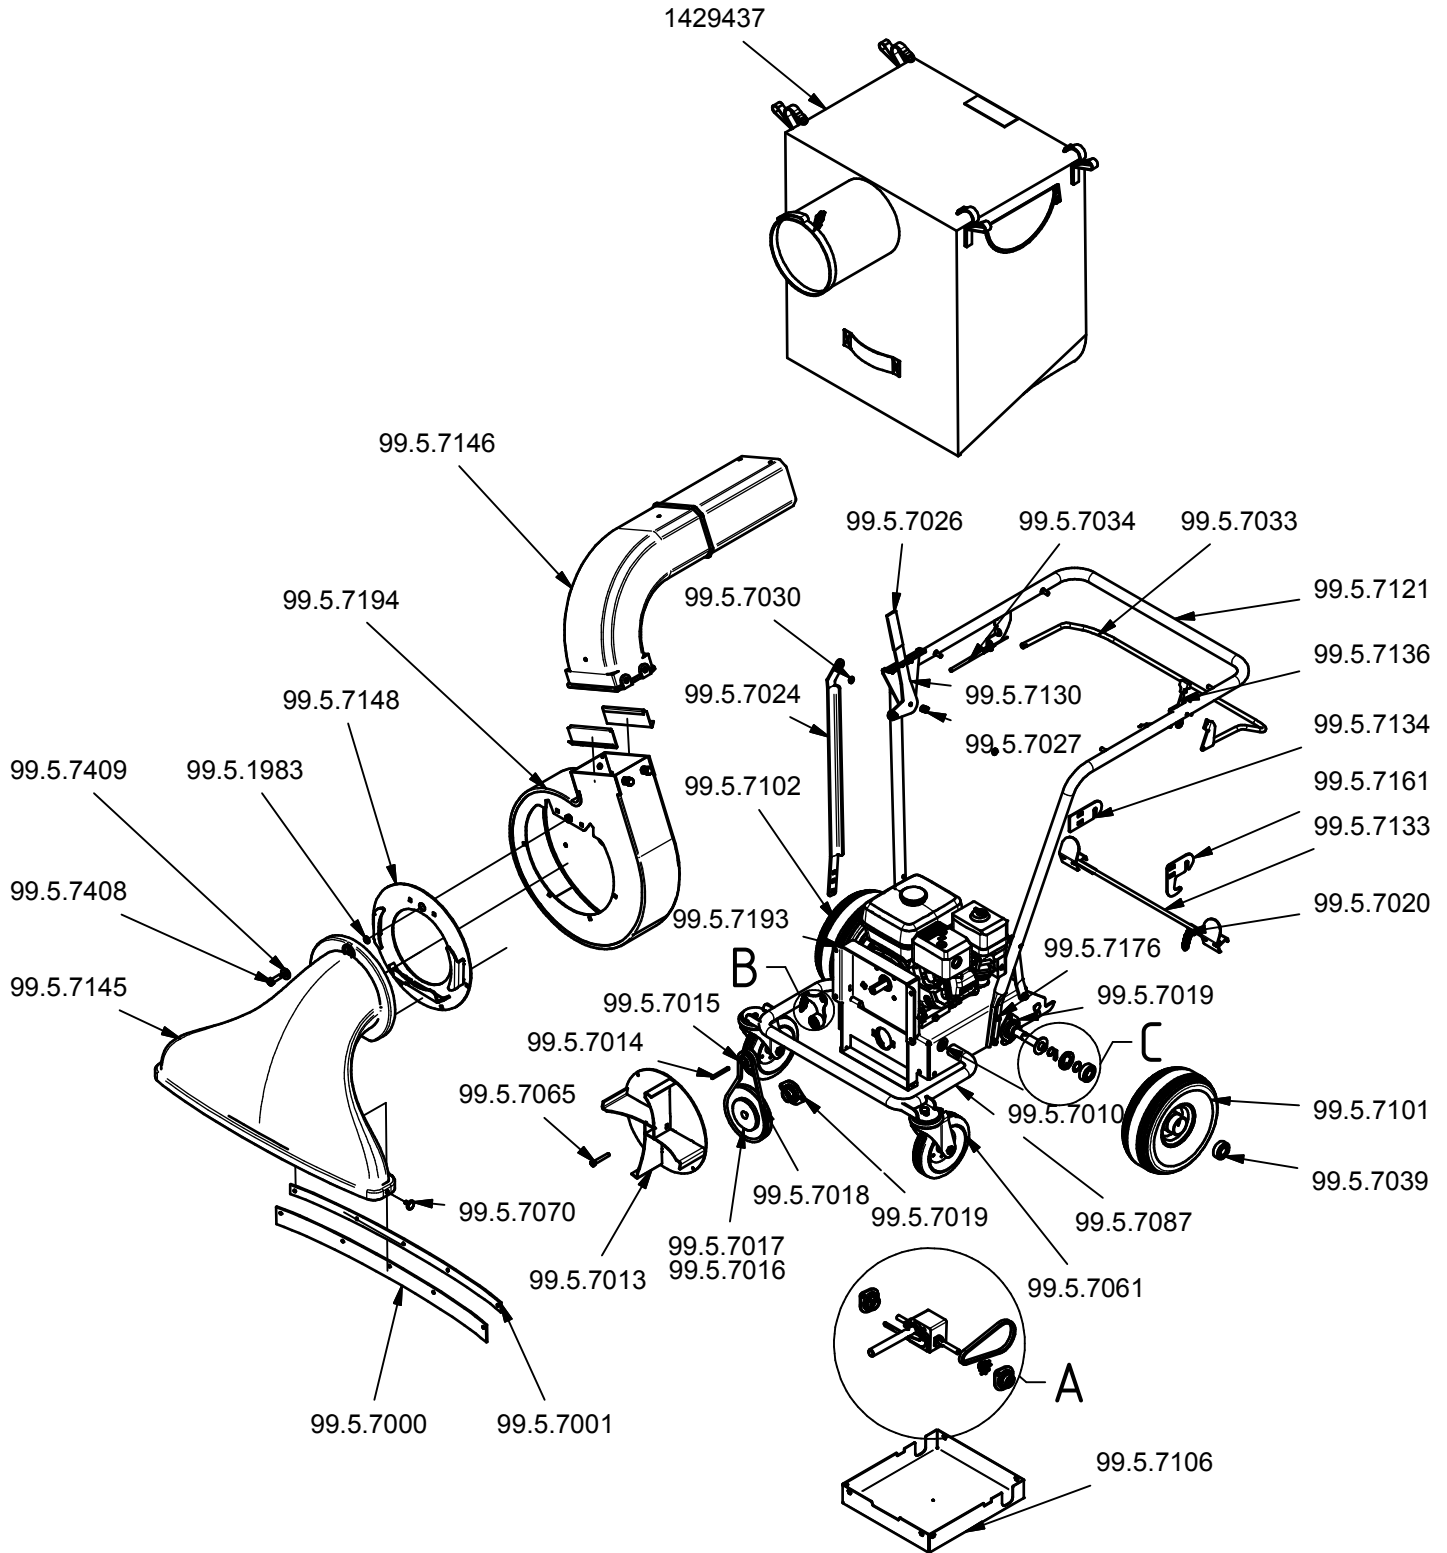

LS 5000

Ersatzteilzeichnung

A (1 : 10)

B (1 : 5)

C (1 : 5)

LS 5000 Ersatzteilliste		
Artikelnummer	Bezeichnung	Bauteilnummer
1429417	Schlauch- Garnitur	670.01-29
1429418	Naßgutsack Reißverschluss	670.01-32
1429424	Satz Verschleißblech	670.01-43-001
1429426	Naßgutsack Knebelverschluss	670.01-75
1429428	Dust cover	670.01-37
1429429	Fangsack 300 Reißverschluss	670.01-73
1429437	Laubfangsack	670.01-72
99.5.7000	Klemmleiste	670.01-01-006
99.5.7001	Gummileiste	670.01-01-005
99.5.7008	Lenkrolle kpl. Stahlfelge	LER-VE-180R
99.5.7010	Buchse für Radbügel	670.01-01-002
99.5.7013	Rotor D20	670.01-11
99.5.7014	Paßfeder	DIN 6885 A 5x5x63
99.5.7015	Keilriemenscheibe SPZ50x1	670.01-31
99.5.7016	Taper Buchse	
99.5.7017	Keilriemenscheibe	SPZ 150x1
99.5.7018	Keilriemen XPZ 687	037.20.090
99.5.7019	Flanschlager	
99.5.7020	Zugfeder verzinkt - Ø2mm	035.04.020
99.5.7021	Spannrolle	670.01-09
99.5.7024	Verstellstange	670.02-12
99.5.7026	Handgriff 30x4x100	044.09.020
99.5.7027	Druckfeder verz.	590.01-01-009
99.5.7030	Unterlegscheibe	DIN 125 - A 8,4 - PA 6
99.5.7033	Schalbügel kpl.	670.01-14
99.5.7034	Bowdenzug Fahrtrieb	670.01-19
99.5.7035	Sicherungsringe für Wellen	DIN 471 - 20x1,2
99.5.7039	Kugellager	6204
99.5.7044	Flanschlager	
99.5.7047	Getriebe kpl.	670.01-10
99.5.7065	Sechskantschraube	DIN 933 - M8 x 55 - 8.8 - verz.
99.5.7070	Scheuerschraube Saugrüssel	
99.5.7087	Radbügel kpl.	670.01-06
99.5.7100	Welle Fahrtrieb	670.02-16
99.5.7101	Antriebsrad links-silber	670.01-45
99.5.7102	Antriebsrad rechts-silber	670.01-47
99.5.7106	Kettenschutz LS 5000 kpl.	670.01-15
99.5.7108	Sechskantschraube	670.01-01-027
99.5.7115	Scheibe für Saugrüssel	670.01-01-025
99.5.7116	Starlock Sicherungsscheibe	399 215
99.5.7121	Steuerbügel kpl.	670.01-04
99.5.7130	Verstellhebel kpl.	670.02-13
99.5.7133	Bremsstange kpl.	670.02-38
99.5.7134	Sicherungsblech rechts	670.01-01-035
99.5.7136	Gaszug Honda	670.01-80
99.5.7145	Saugrüssel vormontiert (Köver)	670.01.01
99.5.7146	Ausblastutzen	670.01-01-034-3d
99.5.7148	Gebäsedeckel kpl.	670.03-20
99.5.7157	Stützblech f. Ausblasstutzen	670.01-01-039
99.5.7161	Sicherungsblech links	670.02-01-036
99.5.7176	Distanzrohr für Steuerbügel	670.01-01-015
99.5.7193	Zwischenkonsole	670.01-77-001
99.5.7194	Gebälse kpl.	670.07-02
99.5.8058	Dichtscheibe	670.01-01-021
99.5.8059	Stift	670.01-01-022
99.5.8060	Kulisse	670.01-01-023