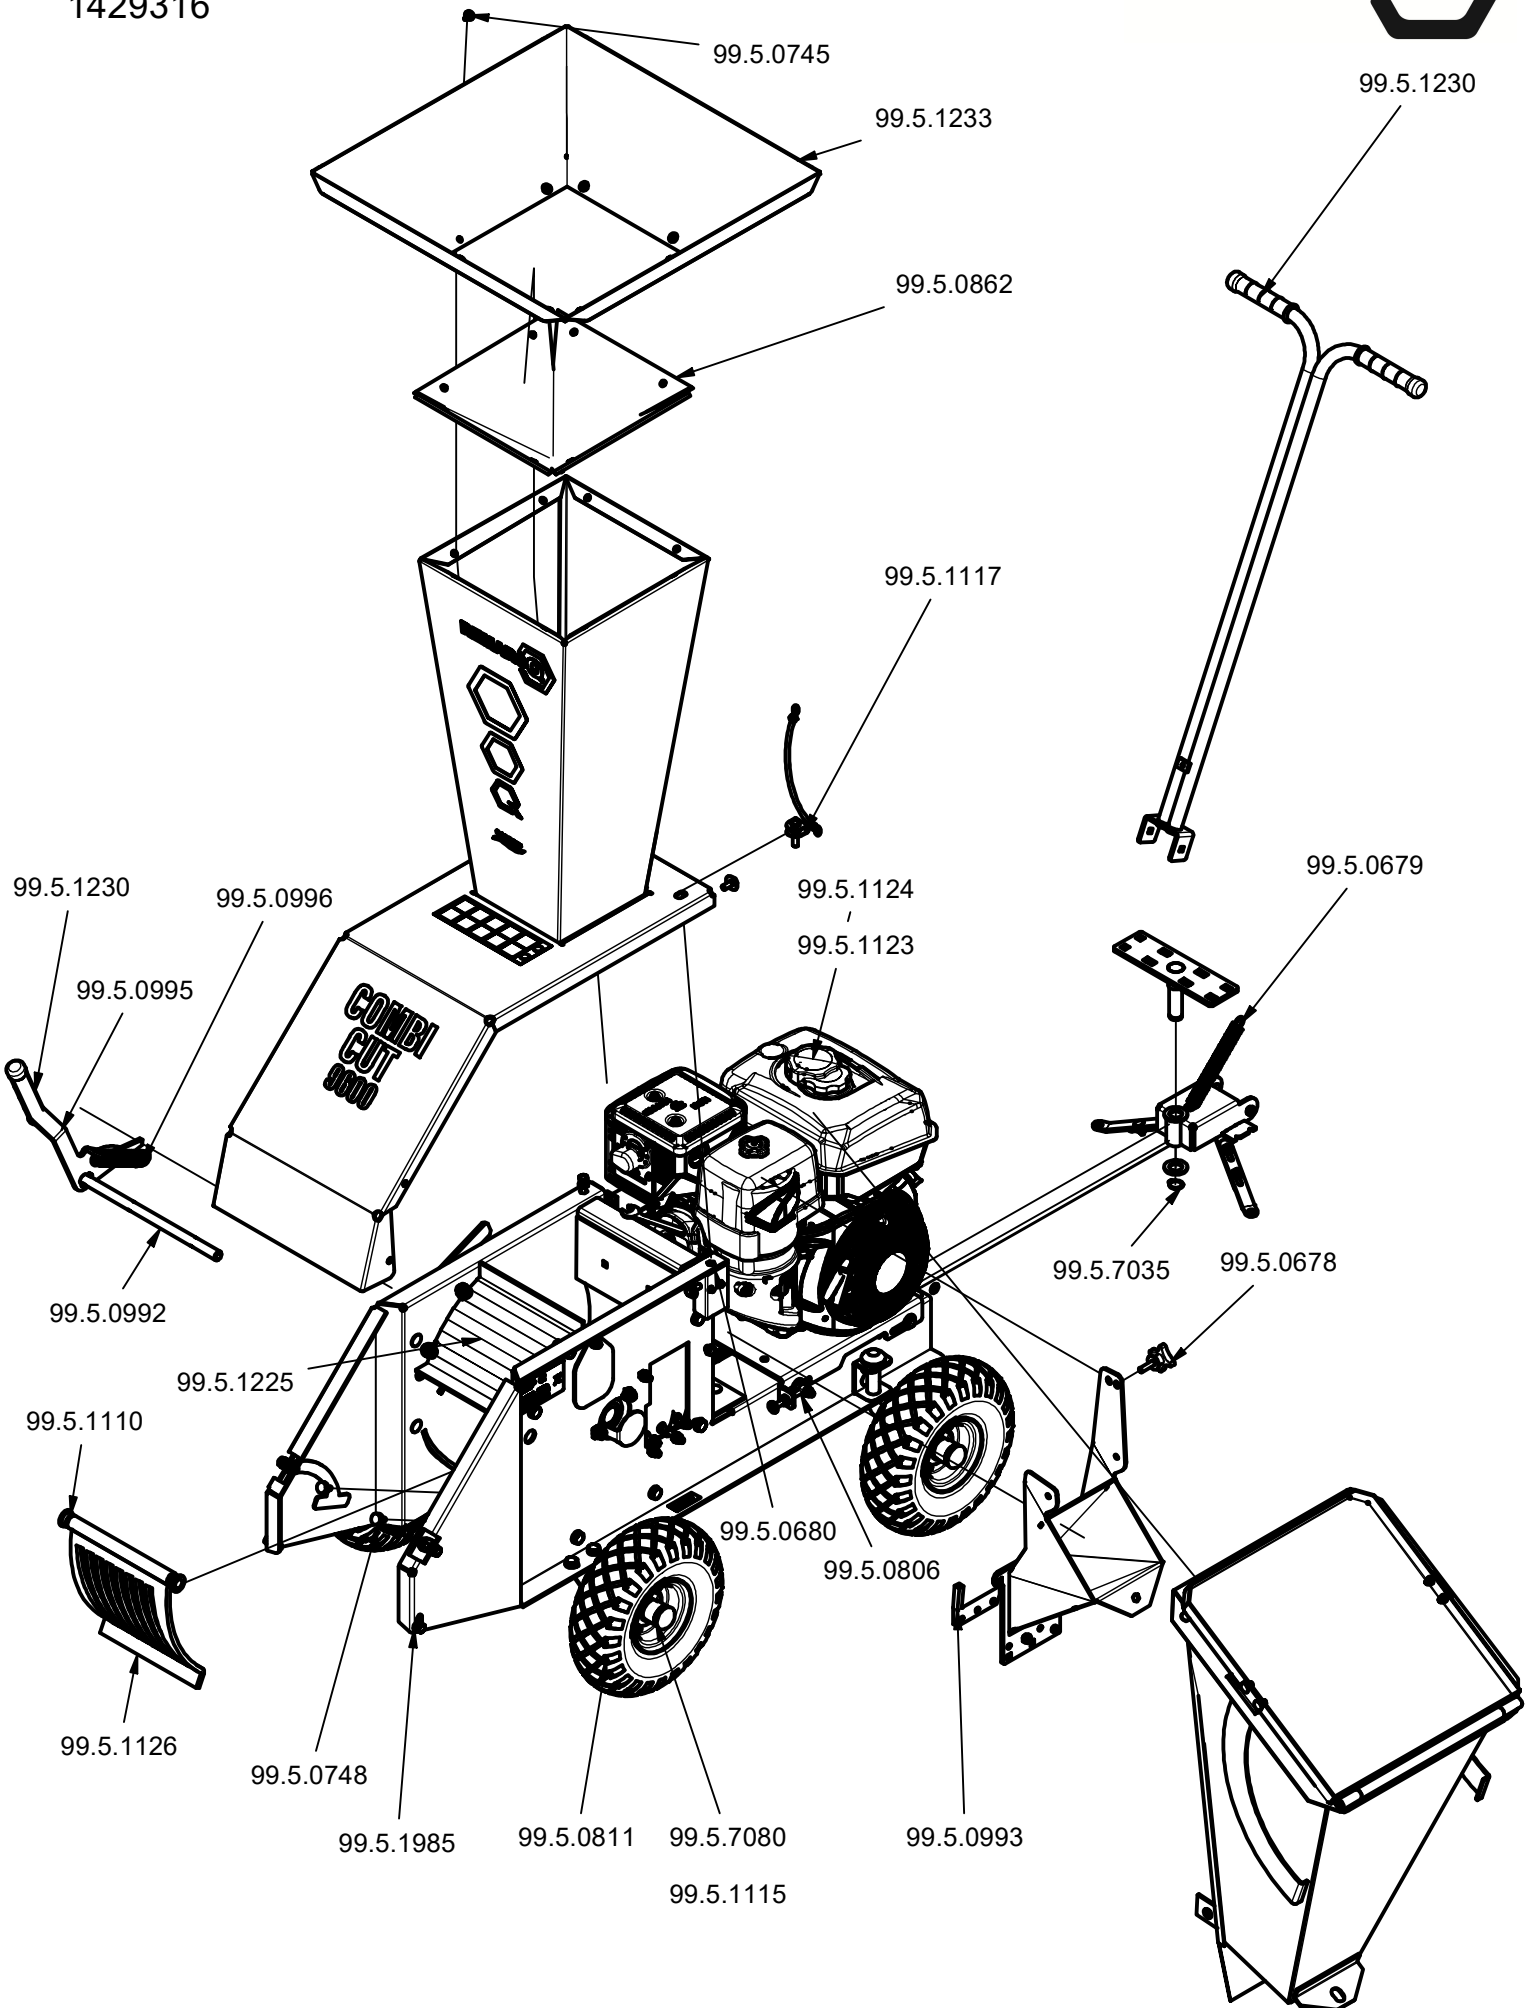

# Combi Cut

1429316

# Combi Cut 9600

1429316

Artikelnummer	Bezeichnung	Bauteilnummer
99.5.0678	Kreuzgriffschraube	034.02.026
99.5.0679	Zugfeder	035.04.070
99.5.0680	Endschalter	042.99.210
99.5.0684	Hammerbolzen (4 Stk)	335.01-24
99.5.0685	Ring (4 Stk)	335.01-21-001
99.5.0708	Spannhülse	033.17.070
99.5.0732	Hobelmesser	334.01-10-001
99.5.0738	Senkschraube	031.14.070
99.5.0745	Linseblechschraube (8 Stk)	032.16.010
99.5.0748	Gummipuffer für Standfuß	090.09.050
99.5.0806	Augenschraube	031.03.005
99.5.0811	Luftrad 300/100	040.01.080
99.5.0821	Schneidhammer lang (28 Stk)	335.02-21-002
99.5.0825	Paßfeder	033.19.035
99.5.0862	Spritzschutz (4 Stk)	335.02-06-001
99.5.0992	Kurbel	350.01-16
99.5.0993	Gegenmesser	350.01-10
99.5.0995	Hebel	350.01-14
99.5.0996	Zugfeder	035.04.150
99.5.1101	Riemenscheibe CombiCut	037.16.233
99.5.1103	Riemenscheibe Hammerwerk	037.16.273
99.5.1104	Spannbuchse Hammerwerk	037.17.049
99.5.1108	Keilriemen (2 Stk)	037.21.125
99.5.1110	Gleitlager, Satz= 2 Stk	044.04.160
99.5.1115	Starlockkappe 20mm, Satz= 2 Stk	038.21.010
99.5.1117	Bügelschraube	031.12.185+
99.5.1118	Distanzrohr 22,0 (20 Stk)	350.02-08-002
99.5.1119	Distanzrohr 16,0 (8 Stk)	350.02-08-003
99.5.1121	Hammerwerk,vollst.	350.02-08
99.5.1123	Kurzschlusskabel für Benzinmotor	350.01-29-001
99.5.1124	Kurzschlusskabel für Endschalter	350.01-29-002
99.5.1125	Scheibe (8Stück)	033.02.060
99.5.1126	Rippensieb, vollst.	350.03-15
99.5.1216	Spannbuchse Motor	037.17.036
99.5.1225	Schlagsegment	350.01-63
99.5.1230	Griffbezug	036.15.175
99.5.1233	Trichterrand für Combi Cut	
99.5.1985	Bundbuchse	044.02.530
99.5.6704	Flanschlager	038.07.070
99.5.7035	Sicherungsring	033.05.030
99.5.7080	Scheibe für Achse	033.02.070