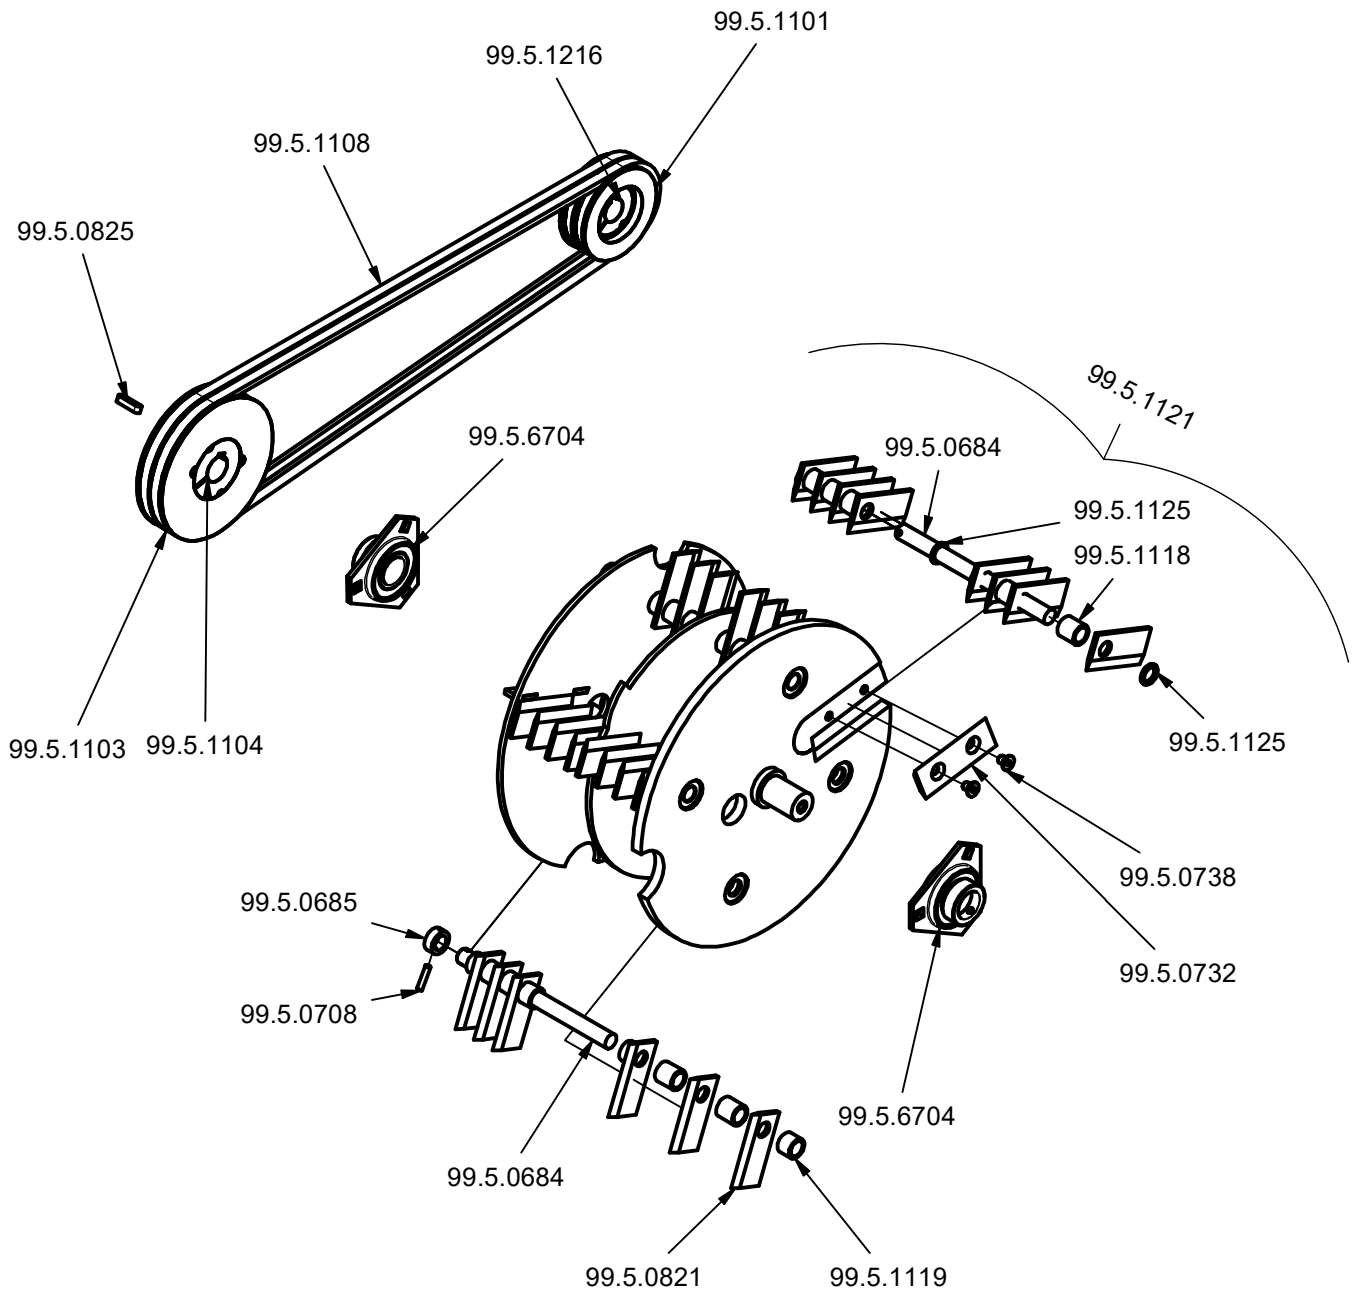

# Combi Cut

1429316

# Combi Cut 9600

1429316

Artikelnummer	Bezeichnung	Bauteilnummer
99.5.0678	Kreuzgriffschraube	034.02.026
99.5.0679	Zugfeder	035.04.070
99.5.0680	Endschalter	042.99.210
99.5.0684	Hammerbolzen (4 Stk)	335.01-24
99.5.0685	Ring (4 Stk)	335.01-21-001
99.5.0708	Spannhülse	033.17.070
99.5.0732	Hobelmesser	334.01-10-001
99.5.0738	Senkschraube	031.14.070
99.5.0745	Linseblechschraube (8 Stk)	032.16.010
99.5.0748	Gummipuffer für Standfuß	090.09.050
99.5.0806	Augenschraube	031.03.005
99.5.0811	Luftrad 300/100	040.01.080
99.5.0821	Schneidhammer lang (28 Stk)	335.02-21-002
99.5.0825	Paßfeder	033.19.035
99.5.0862	Spritzschutz (4 Stk)	335.02-06-001
99.5.0992	Kurbel	350.01-16
99.5.0993	Gegenmesser	350.01-10
99.5.0995	Hebel	350.01-14
99.5.0996	Zugfeder	035.04.150
99.5.1101	Riemenscheibe CombiCut	037.16.233
99.5.1103	Riemenscheibe Hammerwerk	037.16.273
99.5.1104	Spannbuchse Hammerwerk	037.17.049
99.5.1108	Keilriemen (2 Stk)	037.21.125
99.5.1110	Gleitlager, Satz= 2 Stk	044.04.160
99.5.1115	Starlockkappe 20mm, Satz= 2 Stk	038.21.010
99.5.1117	Bügelschraube	031.12.185+
99.5.1118	Distanzrohr 22,0 (20 Stk)	350.02-08-002
99.5.1119	Distanzrohr 16,0 (8 Stk)	350.02-08-003
99.5.1121	Hammerwerk,vollst.	350.02-08
99.5.1123	Kurzschlusskabel für Benzinmotor	350.01-29-001
99.5.1124	Kurzschlusskabel für Endschalter	350.01-29-002
99.5.1125	Scheibe (8Stück)	033.02.060
99.5.1126	Rippensieb, vollst.	350.03-15
99.5.1216	Spannbuchse Motor	037.17.036
99.5.1225	Schlagsegment	350.01-63
99.5.1230	Griffbezug	036.15.175
99.5.1233	Trichterrand für Combi Cut	
99.5.1985	Bundbuchse	044.02.530
99.5.6704	Flanschlager	038.07.070
99.5.7035	Sicherungsring	033.05.030
99.5.7080	Scheibe für Achse	033.02.070